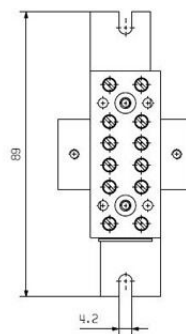

MOPL SET BK6 S

Weidmüller Interface GmbH & Co. KG
Klingenbergstraße 26
D-32758 Detmold
Germany

www.weidmueller.com

Технические данные

Сертификаты

ROHS Соответствовать

Размеры и массы

Глубина	20 mm	Глубина (дюймов)	0.7874 inch
Высота	54 mm	Высота (в дюймах)	2.126 inch
Ширина	90 mm	Ширина (в дюймах)	3.5433 inch
Масса нетто	60 g		

Классификации

ETIM 8.0	EC001284	ETIM 9.0	EC001284
ETIM 10.0	EC001284	ECLASS 14.0	27-14-11-06
ECLASS 15.0	27-14-11-06		

Свойства корпуса

Количество полюсов	6
--------------------	---

MOPL SET BK6 S

Изображения