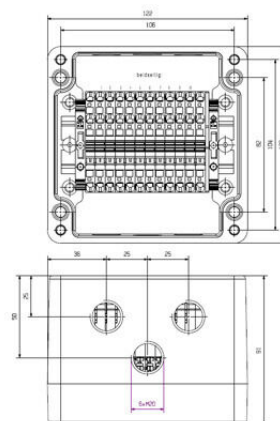

KLIPPON POK4 M20ZCSS EX

Weidmüller Interface GmbH & Co. KG

Klingenbergstraße 26

D-32758 Detmold

Germany

www.weidmueller.com

Изображения