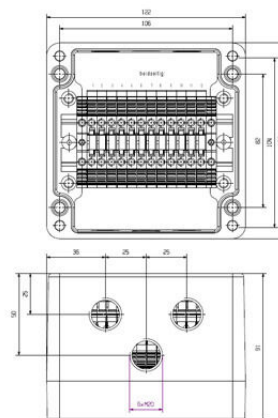

KLIPPON POK4 M20WCSS EX

Weidmüller Interface GmbH & Co. KG
Klingenbergstraße 26
D-32758 Detmold
Germany

www.weidmueller.com

Изображения