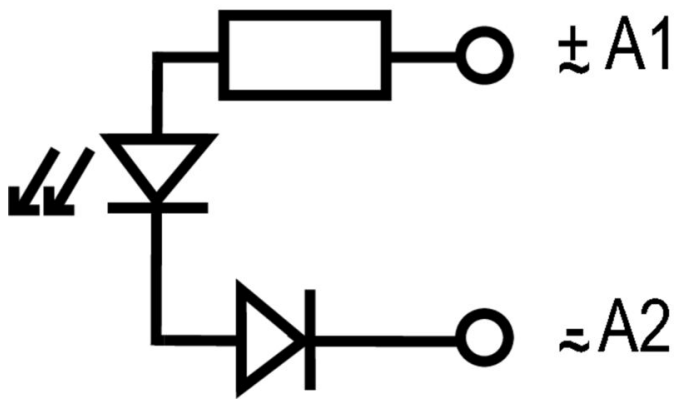

RIM 3 110/230VUC

Weidmüller Interface GmbH & Co. KG
Klingenbergstraße 26
D-32758 Detmold
Germany

www.weidmueller.com

Изображения

Схема соединений