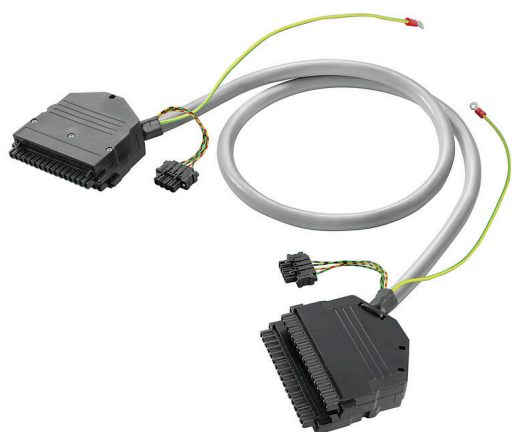

**C300-36B-324B-2S-M25-30**

**Weidmüller Interface GmbH & Co. KG**

Klingenbergstraße 26

D-32758 Detmold

Germany

www.weidmuller.com

Изображение аналогичное

Предварительно подготовленные кабели дают возможность простого, быстрого и безошибочного соединения IOTA (Input Output Terminal Assemblies) C300 Honeywell и FTA (Field Terminal Assembly) Weidmüller. Кабели могут поставляться с простыми либо двойными соединителями, а также с клеммами.

Кожух облегчает перемещение и обеспечивает надежное соединение с IOTA. Кроме того он позволяет использовать кабели различных сечений длиной до 50 м.

**Основные данные для заказа**

Версия	Предварительно собранный кабель, PAC, Кабель LiYCY, 0.25 mm <sup>2</sup>
Заказ №	<a href="#">7789829300</a>
Тип	C300-36B-324B-2S-M25-30
GTIN (EAN)	403224814559 1
Кол.	1 Штука

#### Общие данные

Длина кабеля	30 m	Пригодно для	Цифровые сигналы
Основной материал	ПВХ	Кабель	Кабель LiYCY
Интерфейс соединения	SP-BLZP 5.08 32 контакта с зажимом, WEIDMUELLER BLT 5.08HC/04/180F	Количество полюсов, мин.	36 полюсов
Наружный диаметр	11,85 ± 1 mm	Интерфейс ПЛК	SP-BLZP 5.08 32 контакта с зажимом, WEIDMUELLER BLT 5.08HC/04/180F
Сечение провода	0.25 mm <sup>2</sup>		