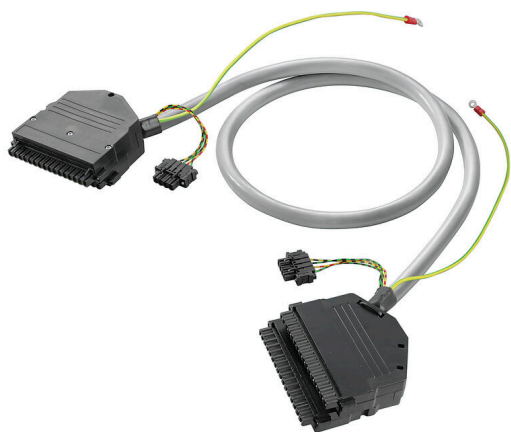

C300-36B-324B-2S-M25-25M

Weidmüller Interface GmbH & Co. KG
Klingenbergstraße 26
D-32758 Detmold
Germany

www.weidmueller.com

Изображение аналогичное

Предварительно подготовленные кабели дают возможность простого, быстрого и безошибочного соединения IOTA (Input Output Terminal Assemblies) C300 Honeywell и FTA (Field Terminal Assembly) Weidmüller. Кабели могут поставляться с простыми либо двойными соединителями, а также с клеммами.

Кожух облегчает перемещение и обеспечивает надежное соединение с IOTA. Кроме того он позволяет использовать кабели различных сечений длиной до 50 м.

Основные данные для заказа

Версия	Предварительно собранный кабель, PAC, Кабель LiYCY, 0.25 mm ²
Заказ №	7789829250
Тип	C300-36B-324B-2S-M25-25M
GTIN (EAN)	4032248323166
Кол.	1 Штука

Экологическое соответствие изделия

Состояние соответствия RoHS	Соответствует
REACH SVHC	Нет SVHC выше 0,1 wt%

Общие данные

Длина кабеля	25 m	Пригодно для	Цифровые сигналы
Основной материал	ПВХ	Кабель	Кабель LiYCY
Интерфейс соединения	SP-BLZP 5.08 32 контакта с зажимом, WEIDMUELLER BLT 5.08HC/04/180F	Количество полюсов, мин.	36 полюсов
Наружный диаметр	11,85 ± 1 mm	Интерфейс ПЛК	SP-BLZP 5.08 32 контакта с зажимом, WEIDMUELLER BLT 5.08HC/04/180F
Сечение провода	0.25 mm ²		