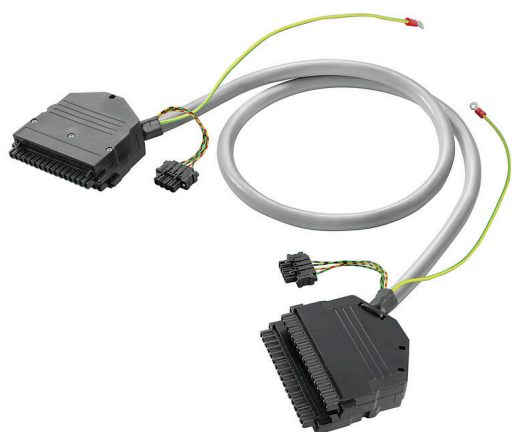

C300-36B-324B-2S-M25-10

Weidmüller Interface GmbH & Co. KG

Klingenbergstraße 26

D-32758 Detmold

Germany

www.weidmueller.com

Изображение аналогичное

Предварительно подготовленные кабели дают возможность простого, быстрого и безошибочного соединения IOTA (Input Output Terminal Assemblies) C300 Honeywell и FTA (Field Terminal Assembly) Weidmüller. Кабели могут поставляться с простыми либо двойными соединителями, а также с клеммами.

Кожух облегчает перемещение и обеспечивает надежное соединение с IOTA. Кроме того он позволяет использовать кабели различных сечений длиной до 50 м.

Основные данные для заказа

Версия	Предварительно собранный кабель, PAC, Кабель LiYCY, 0.25 mm ²
Заказ №	7789829100
Тип	C300-36B-324B-2S-M25-10
GTIN (EAN)	4032248144266
Кол.	1 Штука

C300-36B-324B-2S-M25-10

Weidmüller Interface GmbH & Co. KG
 Klingenbergstraße 26
 D-32758 Detmold
 Germany

www.weidmueller.com

Технические данные

Сертификаты

ROHS	Соответствовать
------	-----------------

Размеры и массы

Состояние соответствия RoHS	Соответствует
REACH SVHC	Нет SVHC выше 0,1 wt%

Общие данные

Длина кабеля	10 m	Пригодно для	Цифровые сигналы
Основной материал	ПВХ	Кабель	Кабель LiYCY
Интерфейс соединения	SP-BLZP 5.08 32 контакта с зажимом, WEIDMUELLER BLT 5.08HC/04/180F	Количество полюсов, мин.	36 полюсов
Наружный диаметр	11,85 ± 1 mm	Интерфейс ПЛК	SP-BLZP 5.08 32 контакта с зажимом, WEIDMUELLER BLT 5.08HC/04/180F
Сечение провода	0.25 mm ²		