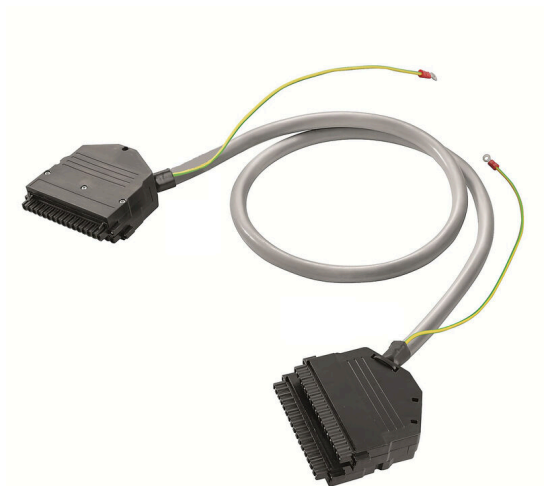

C300-32B-320B-2S-M25-10

Изображение аналогичное

Предварительно подготовленные кабели дают возможность простого, быстрого и безошибочного соединения IOTA (Input Output Terminal Assemblies) C300 Honeywell и FTA (Field Terminal Assembly) Weidmüller. Кабели могут поставляться с простыми либо двойными соединителями, а также с клеммами.

Кожух облегчает перемещение и обеспечивает надежное соединение с IOTA. Кроме того он позволяет использовать кабели различных сечений длиной до 50 м.

Основные данные для заказа

Версия	Предварительно собранный кабель, PAC, Кабель LiYCY, 0.25 mm ²
Заказ №	7789828100
Тип	C300-32B-320B-2S-M25-10
GTIN (EAN)	403224816399 1
Кол.	1 Штука