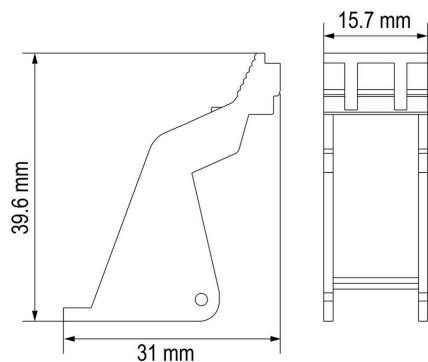

SDI CLIP P

Weidmüller Interface GmbH & Co. KG
Klingenbergstraße 26
D-32758 Detmold
Germany

www.weidmueller.com

Изображения

Dimensional drawing