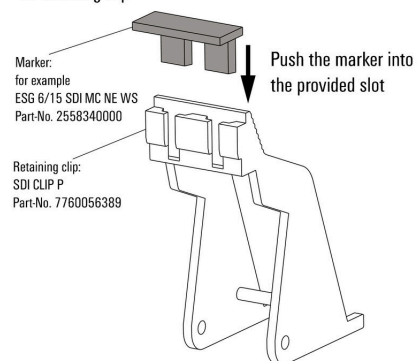

www.weidmueller.com

**Технические данные**

**Сертификаты**

ROHS Соответствовать

**Размеры и массы**

Глубина	39.6 mm	Глубина (дюймов)	1.5591 inch
Высота	31 mm	Высота (в дюймах)	1.2205 inch
Ширина	15.7 mm	Ширина (в дюймах)	0.6181 inch
Масса нетто	1.96 g		

**SDI CLIP P**

**Weidmüller Interface GmbH & Co. KG**  
Klingenbergstraße 26  
D-32758 Detmold  
Germany

[www.weidmueller.com](http://www.weidmueller.com)

**Изображения**

**Dimensional drawing**

**Пример использования**

**How to install marker  
on retaining clip**

Как установить маркировочный  
элемент на фиксирующий зажим

**Пример использования**

**SDI CLIP P**

**Изображения**

---

---