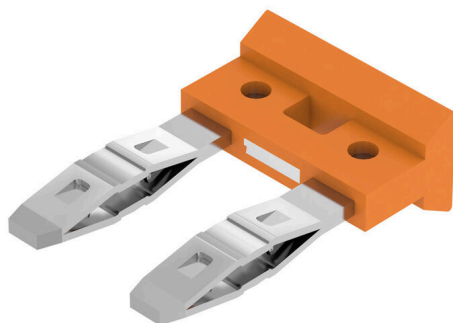

SCM/SDI P CC

Weidmüller Interface GmbH & Co. KG

Klingenbergstraße 26

D-32758 Detmold

Germany

www.weidmueller.com

Перекрестное соединение для разъемов в D-SERIES
DRM

Основные данные для заказа

Версия	D-SERIES, Перемычка
Заказ №	7760056366
Тип	SCM/SDI P CC
GTIN (EAN)	6944 1697 7332 7
Кол.	10 Штука