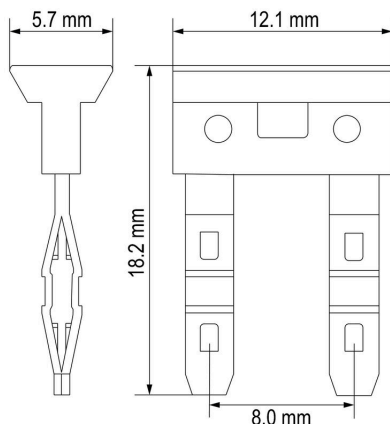

SCM/SDI P CC

Weidmüller Interface GmbH & Co. KG
Klingenbergstraße 26
D-32758 Detmold
Germany

www.weidmueller.com

Изображения

Dimensional drawing