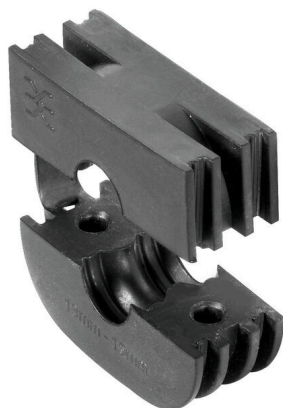

RKDG D15 PT6

Weidmüller Interface GmbH & Co. KG

Klingenbergstraße 26

D-32758 Detmold

Germany

www.weidmueller.com

Интеллектуальные кабельные решения позволяют сэкономить время и деньги.

Модульная система FieldPower® предлагает правильное решение для любой задачи по прокладке кабелей.

Складные уплотнители для использования предварительно собранных кабелей

Уплотнители поставляются с соединительной резьбой M16 и M20. Возможна интеграция рабочих и сигнальных устройств в уплотнитель.

Основные данные для заказа

Версия	Уплотнительная вставка Field Power®, Складное уплотнение, IP65, с соответствующим корпусом, IP65, с соответствующим корпусом, ЭПДМ
Заказ №	4323220000
Тип	RKDG D15 PT6
GTIN (EAN)	4032248641222
Кол.	10 Штука