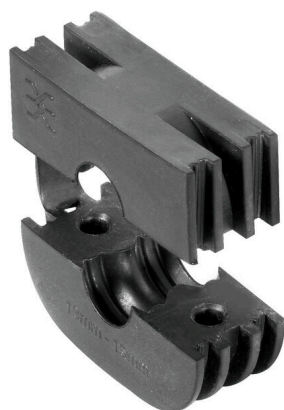

RKDG D11 PT6

Weidmüller Interface GmbH & Co. KG

Klingenbergstraße 26

D-32758 Detmold

Germany

www.weidmueller.com

Интеллектуальные кабельные решения позволяют сэконо-
мить время и деньги.

Модульная система FieldPower® предлагает правиль-
ное решение для любой задачи по прокладке кабелей.

Складные уплотнители для использования предвари-
тельно собранных кабелей

Уплотнители поставляются с соединительной резьбой
M16 и M20 Возможна интеграция рабочих и сигналь-
ных устройств в уплотнитель

Основные данные для заказа

Версия	Уплотнительная вставка Field Power®, Складное уплотнение, IP65, с соответствующим корпусом, IP65, с соответствующим корпусом, ЭПДМ
Заказ №	4323210000
Тип	RKDG D11 PT6
GTIN (EAN)	4032248641215
Кол.	10 Штука