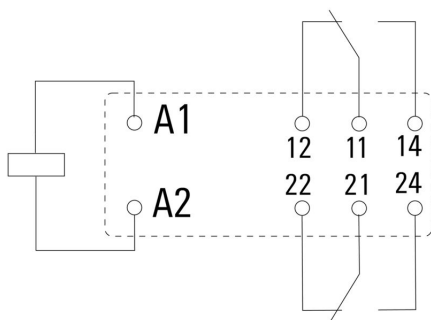

RCL424060

Weidmüller Interface GmbH & Co. KG
Klingenbergstraße 26
D-32758 Detmold
Germany

www.weidmueller.com

Изображения

Схема соединений

Вид штырьков снизу