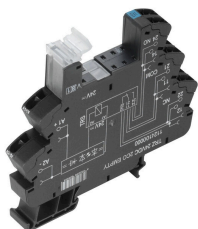

Klingenbergstraße 26

D-32758 Detmold

Germany

www.weidmueller.com

Аксессуары

Пружинное соединение

Пустые разъемы TERMSERIES со следующими характеристиками:

- 2 перекл. контакта
- Специальный вход для разного напряжения от 24 до 230 В перем./пост. тока
- Входное напряжение от 5 В пост. тока до 230 В перем./пост. тока с цветовой маркировкой: перем. ток: красный, пост. ток: синий, перем./пост. ток: белый
- Высококачественная конструкция без острых кромок для безопасной установки
- Разделительные пластины для оптического разделения и усиления изоляции