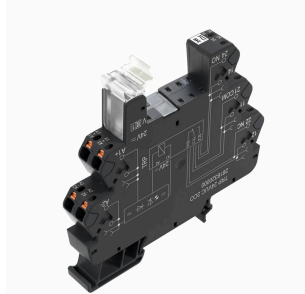

Отдельные реле для TERMSERIES

- Электромеханические реле
- Разные материалы контактов

Основные данные для заказа

Версия	TERMSERIES, Реле, Количество контактов: 2, Переключающий контакт AgNi, Номинальное напряжение: 60 В DC, Ток: 8 А, Втычное соединение, Кнопка проверки доступна: Нет
Заказ №	4058760000
Тип	RCL424060
GTIN (EAN)	4032248412662
Кол.	20 Штука

RCL424060

Weidmüller Interface GmbH & Co. KG

Klingenbergstraße 26

D-32758 Detmold

Germany

www.weidmueller.com

Аксессуары

Соединение PUSH IN