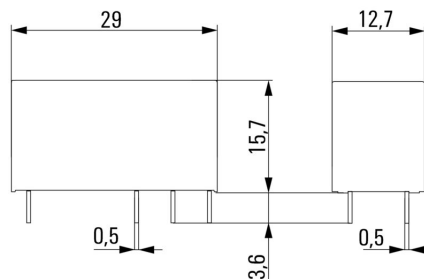

RCL424060

Weidmüller Interface GmbH & Co. KG
Klingenbergstraße 26
D-32758 Detmold
Germany

www.weidmueller.com

Изображения

Схема соединений

Вид штырьков снизу

Graph

Graph