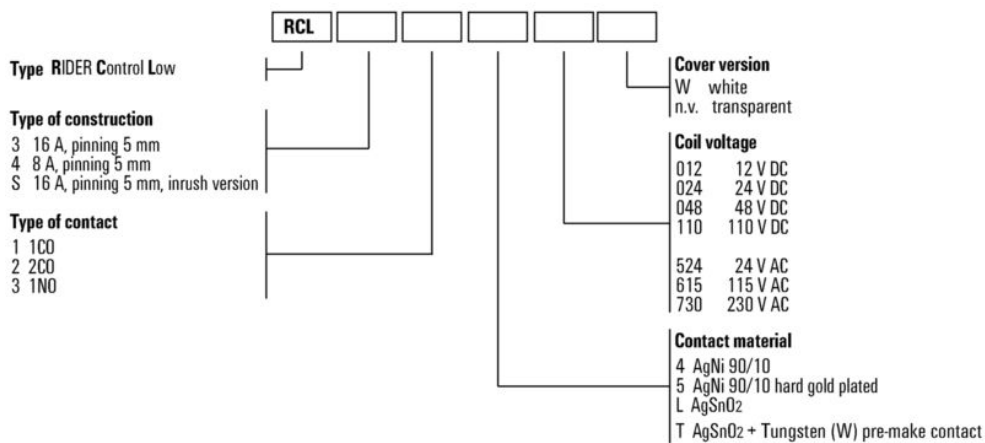

RCL424060

Weidmüller Interface GmbH & Co. KG
Klingenbergstraße 26
D-32758 Detmold
Germany

Изображения

www.weidmueller.com

Miscellaneous

Типы кодов