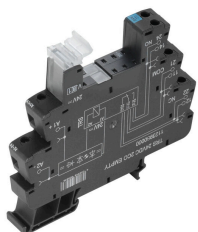

Винтовое соединение

Пустые разъемы TERMSERIES со следующими характеристиками:

- 2 перекл. контакта
- Специальный вход для разного напряжения от 24 до 230 В перем./пост. тока
- Входное напряжение от 5 В пост. тока до 230 В перем./пост. тока с цветовой маркировкой: перем. ток: красный, пост. ток: синий, перем./пост. ток: белый
- Высококачественная конструкция без острых кромок для безопасной установки
- Разделительные пластины для оптического разделения и усиления изоляции

Основные данные для заказа

Тип	TRS 60VUC 2CO EMPTY	Версия	
Заказ №	1124010000	TERMSERIES, Разъем реле, Количество контактов: 2,	
GTIN (EAN)	4032248905898	Переключающий контакт, Номинальное напряжение: 60 В UC ± 10	
Кол.	10 ST	%, Ток: 10 А, Винтовое соединение