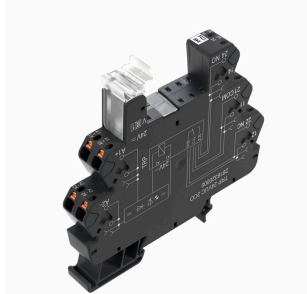

Отдельные реле для TERMSERIES

- Электромеханические реле
- Разные материалы контактов

Основные данные для заказа

Версия	TERMSERIES, Реле, Количество контактов: 2, Переключающий контакт AgNi, Номинальное напряжение: 60 В DC, Ток: 8 А, Втычное соединение, Кнопка проверки доступна: Нет
Заказ №	4058760000
Тип	RCL424060
GTIN (EAN)	4032248412662
Кол.	20 Штука

RCL424060

Weidmüller Interface GmbH & Co. KG

Klingenbergstraße 26

D-32758 Detmold

Germany

www.weidmueller.com

Сопрягаемые детали

Соединение PUSH IN