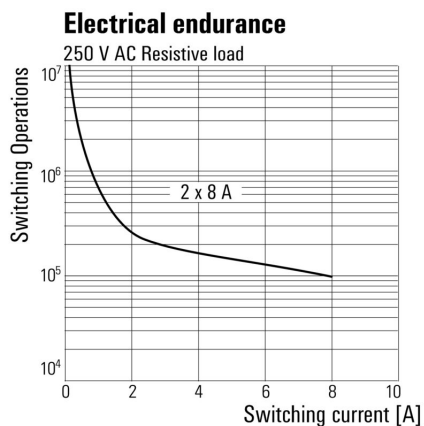

Graph

Срок службы электрики Резистивная нагрузка 250 В перем. тока