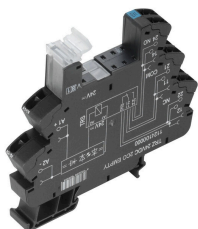

RCL424060

Weidmüller Interface GmbH & Co. KG
Klingenbergstraße 26
D-32758 Detmold
Germany

www.weidmueller.com

Сопрягаемые детали

Пружинное соединение

Пустые разъемы TERMSERIES со следующими характеристиками:

- 2 перекл. контакта
- Специальный вход для разного напряжения от 24 до 230 В перем./пост. тока
- Входное напряжение от 5 В пост. тока до 230 В перем./пост. тока с цветовой маркировкой: перем. ток: красный, пост. ток: синий, перем./пост. ток: белый
- Высококачественная конструкция без острых кромок для безопасной установки
- Разделительные пластины для оптического разделения и усиления изоляции

Основные данные для заказа

Тип	TRZ 60VUC 2CO EMPTY	Версия	
Заказ №	1124130000	TERMSERIES, Разъем реле, Количество контактов: 2,	
GTIN (EAN)	4032248905584	Переключающий контакт, Номинальное напряжение: 60 В UC ± 10	
Кол.	10 ST	%, Ток: 10 А, Пружинное соединение