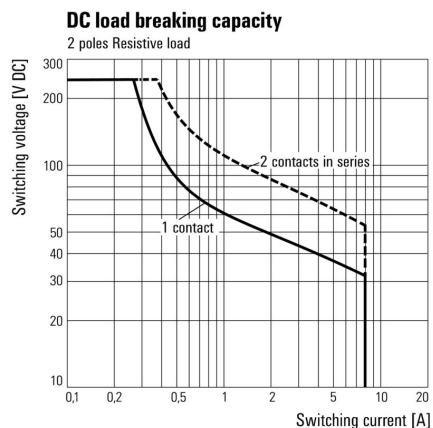

Graph

Кривая предельной нагрузки пост. тока Резистивная нагрузка