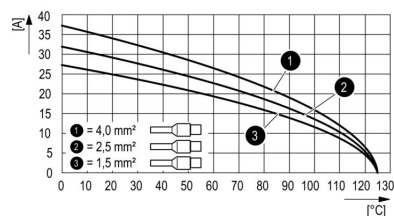

HDC MHE 6 TSC MP

Weidmüller Interface GmbH & Co. KG
Klingenbergstraße 26
D-32758 Detmold
Germany

www.weidmueller.com

Технические данные

Сертификаты

Допуски к эксплуатации

Размеры и массы

Глубина	34 mm	Глубина (дюймов)	1.3386 inch
Высота	45.8 mm	Высота (в дюймах)	1.8031 inch
Ширина	33.8 mm	Ширина (в дюймах)	1.3307 inch
Длина	29.2 mm	Длина (в дюймах)	1.1496 inch
Масса нетто	17 g		

Температуры

Предельная температура -40 °C ... 125 °C

Версия

Поперечное сечение подключаемого провода AWG, макс.	AWG 20	Вид соединения	PUSH IN с исполнительным устройством
Поперечное сечение подключаемого провода AWG, мин.	AWG 12	Поперечное сечение соединительного провода, макс.	4 mm²
Поперечное сечение соединительного провода, мин.	1.5 mm²		

Данные соединений защ. заземления (PE)

Вид соединения защитного провода PE Винтовое соединение через рамку

Общие данные

Количество полюсов	6	Класс пожаростойкости UL 94	V-0
Циклы коммутации	≥ 500	Тип	Штекер
Категория перенапряжения	III	Степень загрязнения	3
Основной материал	Поликарбонат	Серия	ModuPlug
Расчетное напряжение (DIN EN 61984)	100 V	Номинальное импульсное выдерживаемое напряжение (DIN EN 61984)	6 kV
Расчетный ток (DIN EN 61984)	20 A	Требуемые вставные слоты	2

Силовой контакт

Длина снятия изоляции по диаметру кабеля | Длина зачистки изоляции 8.00 mm

Классификации

ETIM 8.0	EC000438	ETIM 9.0	EC000438
ETIM 10.0	EC000438	ECLASS 14.0	27-44-02-17
ECLASS 15.0	27-44-02-17		

HDC MHE 6 TSC MP

Weidmüller Interface GmbH & Co. KG

Klingenbergstraße 26

D-32758 Detmold

Germany

www.weidmueller.com

Изображения