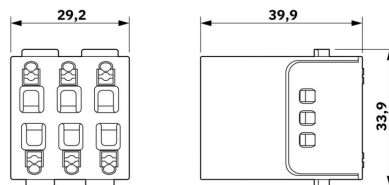

HDC MHE 6 TSC MP

Weidmüller Interface GmbH & Co. KG
Klingenbergstraße 26
D-32758 Detmold
Germany

www.weidmueller.com

Технические данные

Сертификаты

Допуски к эксплуатации

Размеры и массы

Глубина	34 mm	Глубина (дюймов)	1.3386 inch
Высота	45.8 mm	Высота (в дюймах)	1.8031 inch
Ширина	33.8 mm	Ширина (в дюймах)	1.3307 inch
Длина	29.2 mm	Длина (в дюймах)	1.1496 inch
Масса нетто	17 g		

Температуры

Предельная температура -40 °C ... 125 °C

Версия

Поперечное сечение подключаемого провода AWG, макс.	AWG 20	Вид соединения	PUSH IN с исполнительным устройством
Поперечное сечение подключаемого провода AWG, мин.	AWG 12	Поперечное сечение соединительного провода, макс.	4 mm²
Поперечное сечение соединительного провода, мин.	1.5 mm²		

Данные соединений защ. заземления (PE)

Вид соединения защитного провода PE Винтовое соединение через рамку

Общие данные

Количество полюсов	6	Класс пожаростойкости UL 94	V-0
Циклы коммутации	≥ 500	Тип	Штекер
Категория перенапряжения	III	Степень загрязнения	3
Основной материал	Поликарбонат	Серия	ModuPlug
Расчетное напряжение (DIN EN 61984)	100 V	Номинальное импульсное выдерживаемое напряжение (DIN EN 61984)	6 kV
Расчетный ток (DIN EN 61984)	20 A	Требуемые вставные слоты	2

Силовой контакт

Длина снятия изоляции по диаметру кабеля | Длина зачистки изоляции 8.00 mm

Классификации

ETIM 8.0	EC000438	ETIM 9.0	EC000438
ETIM 10.0	EC000438	ECLASS 14.0	27-44-02-17
ECLASS 15.0	27-44-02-17		

HDC MHE 6 TSC MP

Weidmüller Interface GmbH & Co. KG

Klingenbergstraße 26

D-32758 Detmold

Germany

www.weidmueller.com

Изображения