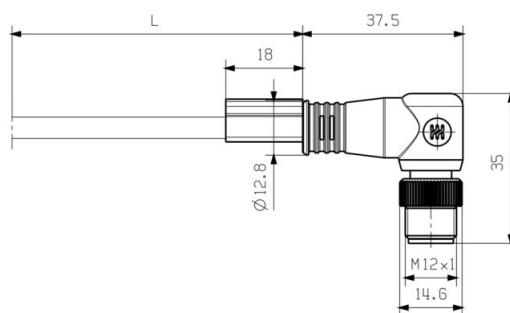

IE-C5DB4WE0130MCSMCA-E

Weidmüller Interface GmbH & Co. KG
Klingenbergstraße 26
D-32758 Detmold
Germany

www.weidmueller.com

Изображения

Схема соединений

M12		M12
1	yellow	1
2	white	2
3	orange	3
4	blue	4

Детальный чертеж