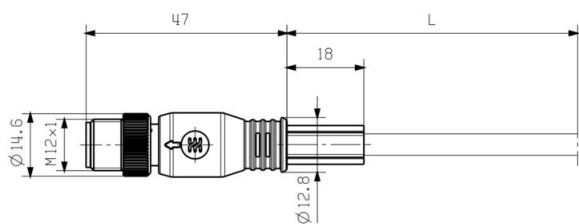

Weidmüller Interface GmbH & Co. KG
Klingenbergstraße 26
D-32758 Detmold
Germany

www.weidmueller.com

Изображения

Схема соединений

M12		M12
1	yellow	1
2	white	2
3	orange	3
4	blue	4

Детальный чертеж

IE-C5DB4WE0130MCSMCA-E