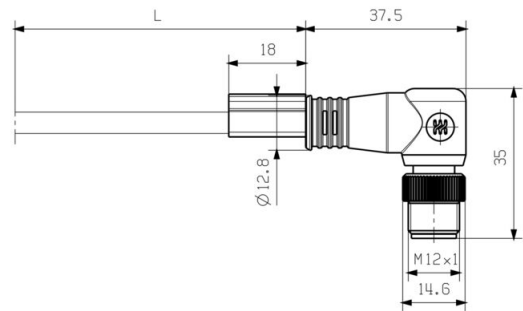

Схема соединений

Детальный чертеж

M12		M12
1	yellow	1
2	white	2
3	orange	3
4	blue	4