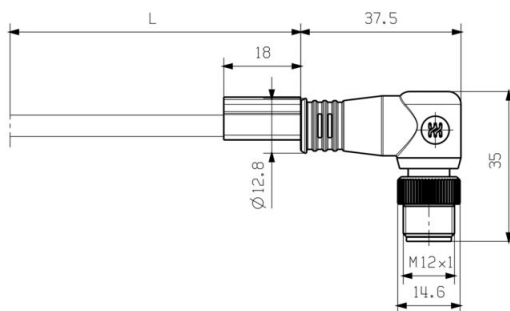

Изображения

Схема соединений

Детальный чертеж

M12		M12
1	yellow	1
2	white	2
3	orange	3
4	blue	4