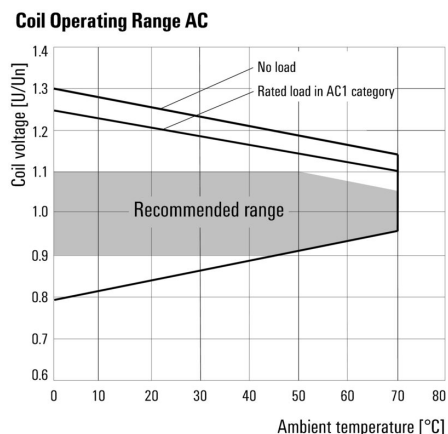

Изображения

Connection diagram

Graph

Graph

Graph

Dimensional drawing