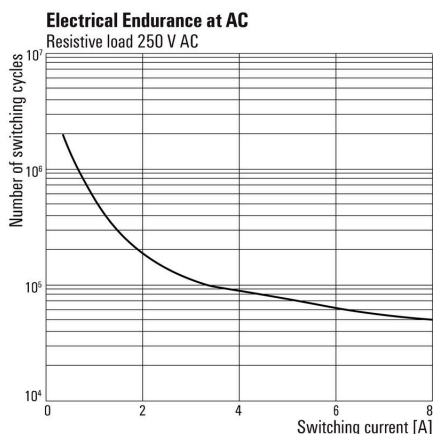

Изображения

Connection diagram

Graph

Graph

Graph

Dimensional drawing