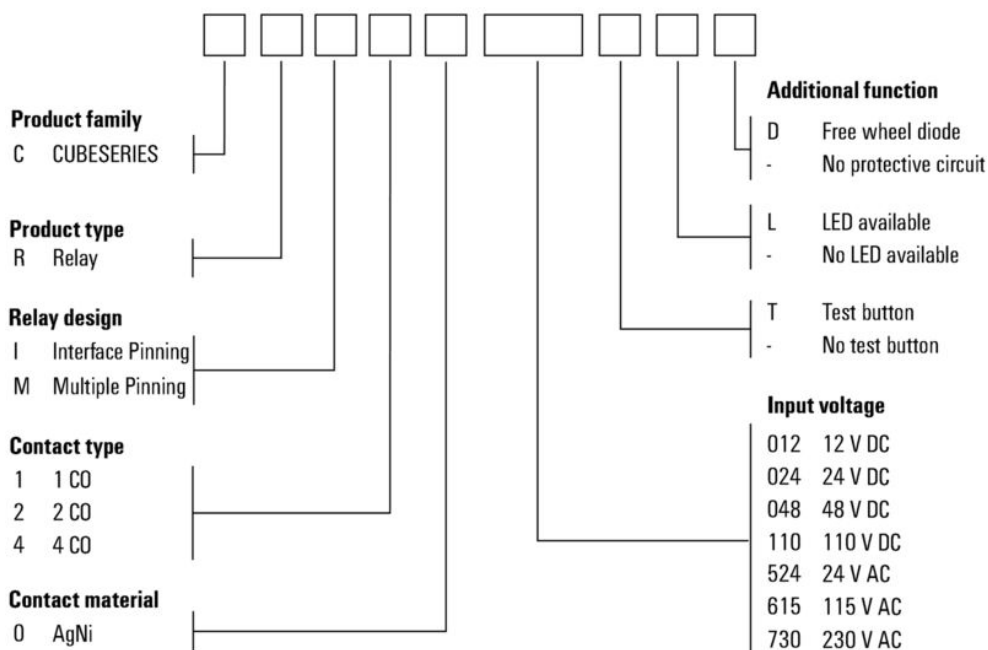

CRI22730T

Weidmüller Interface GmbH & Co. KG
 Klingenbergstraße 26
 D-32758 Detmold
 Germany

www.weidmueller.com

Изображения

Miscellaneous

Type code CUBESERIES relay versions

Type codes

CRI22730T