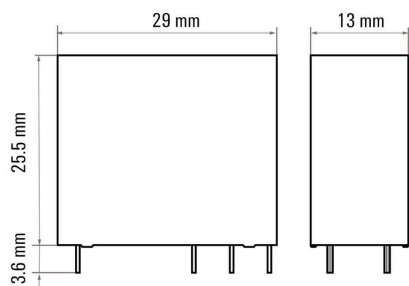

Технические данные

Сертификаты

Допуски к эксплуатации

UL File Number Search [Сайт UL](#)
Сертификат № (cURus) E223474

Размеры и массы

Глубина	25.5 mm	Глубина (дюймов)	1.0039 inch
Высота	29 mm	Высота (в дюймах)	1.1417 inch
Ширина	13 mm	Ширина (в дюймах)	0.5118 inch
Масса нетто	14 g		

Классификации

ETIM 8.0	EC001437	ETIM 9.0	EC001437
ETIM 10.0	EC001437	ECLASS 14.0	27-37-16-01
ECLASS 15.0	27-37-16-01		

Изображения

Connection diagram

Graph

Graph

Graph

Dimensional drawing