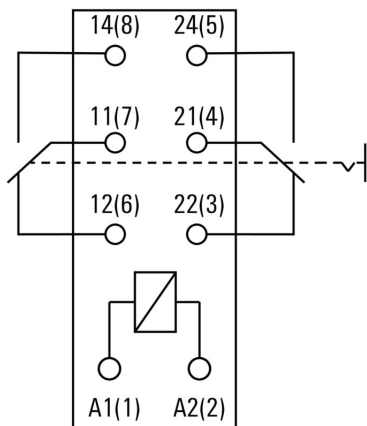

Изображения

Connection diagram