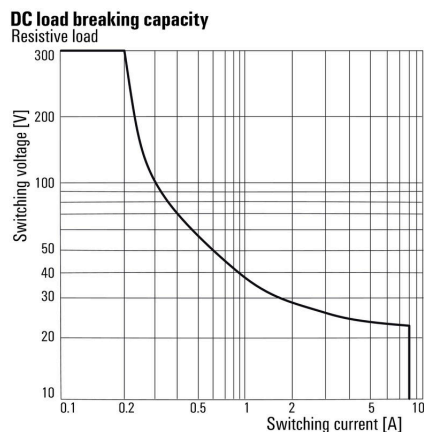

Изображения

Connection diagram

Graph

Graph

Graph

Dimensional drawing