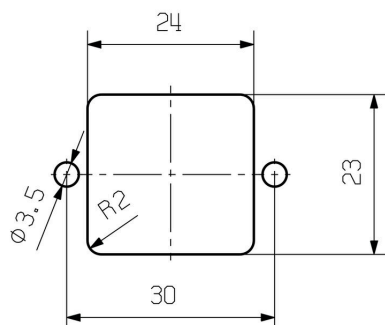

mounting cutout