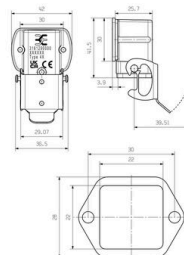

HDC 04A ASWLU 1M20G CS

Weidmüller Interface GmbH & Co. KG
Klingenbergstraße 26
D-32758 Detmold
Germany

www.weidmueller.com

Изображения

Чертеж