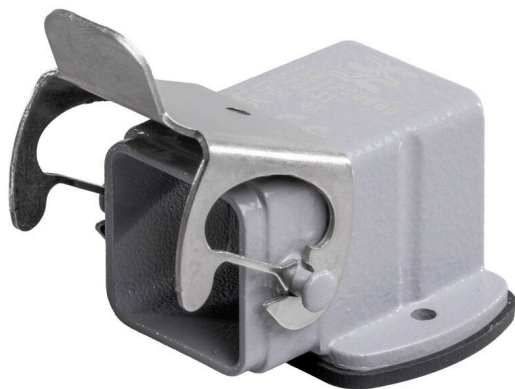

HDC 04A ASWLU 1M20G CS

Weidmüller Interface GmbH & Co. KG

Klingenbergstraße 26

D-32758 Detmold

Germany

www.weidmueller.com

IP65

Специальный отлитый под давлением сплав и многослойное уплотнение поверхности обеспечивают комплексную защиту корпусов HDC.

Высокотехнологичная конструкция системы блокировки изготовлена из нержавеющей стали. Это гарантирует длительный срок эксплуатации, высокую устойчивость к коррозии и ударопрочность.

Система блокировки корпуса обеспечивает комплексную безопасность. Наша уникальная запатентованная система пружинных соединений обеспечивает надежную блокировку корпуса с помощью предохранительного зажима и предотвращает случайное открытие.

Лазерная маркировка обеспечивает несложную и быструю идентификацию. Каждый корпус снабжен перманентной этикеткой, нанесенной с помощью лазерной системы маркировки, что позволяет быстро определить товар и выполнить его позиционирование.

Корпуса Weidmüller RockStar® IP 65 / NEMA тип 4X - ваш оптимальный выбор для промышленных корпусов с классом защиты IP 65.

Основные данные для заказа

| | |
|------------|--|
| Версия | HDC - корпус, Типоразмер установки: 1, Вид защиты: IP65 (во вставленном состоянии), Корпус для настенного монтажа, Поперечная скоба для фиксации на нижней части, Стандартный, Типоразмер кабельных вводов: M 20 |
| Заказ № | 3161290000 |
| Тип | HDC 04A ASWLU 1M20G CS |
| GTIN (EAN) | 4099987786089 |
| Кол. | 1 Штука |