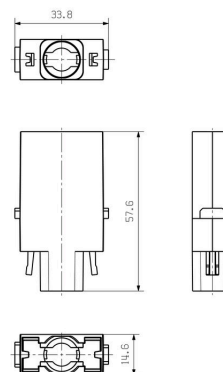

HDC MHP 100 MC 1 2

Weidmüller Interface GmbH & Co. KG
Klingenbergstraße 26
D-32758 Detmold
Germany

www.weidmueller.com

Изображения

Кривая ухудшения параметров

Чертеж