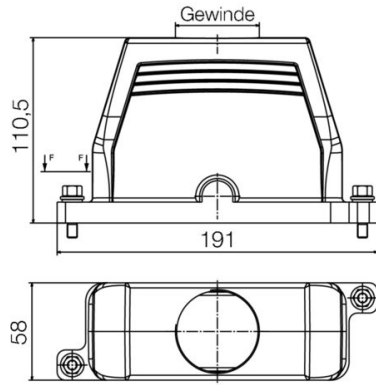

HDC 24B TOS 1M32G ATEX

Weidmüller Interface GmbH & Co. KG
Klingenbergstraße 26
D-32758 Detmold
Germany

Drawings

www.weidmueller.com