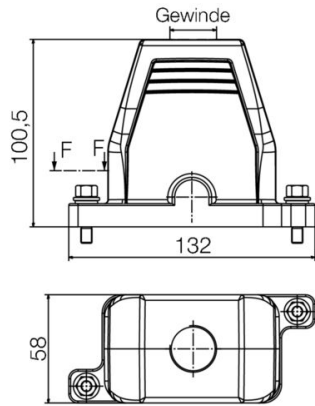

HDC 06B TOS 1M25G ATEX

Weidmüller Interface GmbH & Co. KG
Klingenbergstraße 26
D-32758 Detmold
Germany

www.weidmueller.com

Technical data

Сертификаты

Допуски к эксплуатации

Размеры и массы

Высота	100 mm	Высота (в дюймах)	3.937 inch
Ширина	58 mm	Ширина (в дюймах)	2.2835 inch
Масса нетто	449 g		

Состояние соответствия RoHS	Соответствует без исключения
REACH SVHC	Нет SVHC выше 0,1 wt%

Габаритные размеры

Ширина	58 mm
--------	-------

Общие данные

Исполнение корпуса	Корпус для вилки	Типоразмер установки	3
Класс пожаростойкости UL 94	V-0	Цветовой код	серый
Поверхность	прочее	Тип	вилка
Не содержит галогенов	false	BG	3
Вид защиты	IP55		

Drawings

www.weidmueller.com

HDC 06B TOS 1M25G ATEX

Weidmüller Interface GmbH & Co. KG
 Klingenbergstraße 26
 D-32758 Detmold
 Germany

Accessories

www.weidmueller.com

Типоразмер 3 (06B)

Возможность разделения кабелей в зоне 2 в соответствии со следующими допусками к эксплуатации ATEX: T II 3G Ex ec IIC T6 Gc или IECEx: Ex ec IIC T6 Gc упрощает монтаж, обслуживание и повышает качество подготовки. Предлагаемые одобренные соединители всегда должны использоваться в комплекте с соответствующими одобренными корпусами и вставками и могут быть отключены только без нагрузки.

Основные данные для заказа

Тип	HDC 06B SS 1M25G ATEX	Версия
Заказ №	3139850000	HDC - корпус, Типоразмер установки: 3, Вид защиты: IP55, Корпус
GTIN (EAN)	4099987382212	для монтажа на основаниях, Винтовое соединение, Стандартный,
Кол.	1 ST	Типоразмер кабельных вводов: 1*M25
Тип	HDC 06B AS ATEX	Версия
Заказ №	3139900000	HDC - корпус, Типоразмер установки: 3, Вид защиты: Назад:
GTIN (EAN)	4099987382267	IP20, Корпус для настенного монтажа, Винтовое соединение,
Кол.	1 ST	Стандартный, Типоразмер кабельных вводов: поле