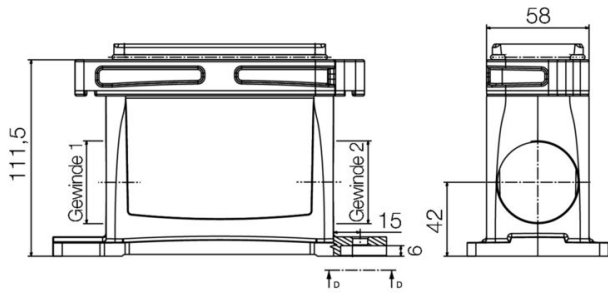

HDC 16B SS 1M32G ATEX

Weidmüller Interface GmbH & Co. KG
Klingenbergstraße 26
D-32758 Detmold
Germany

Drawings

www.weidmueller.com