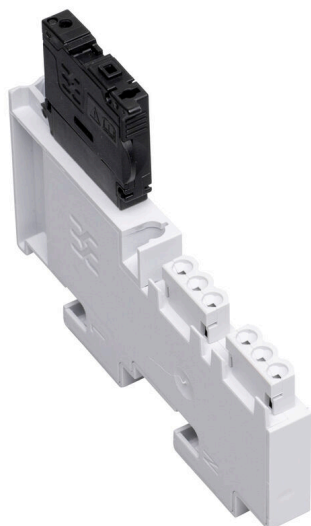

**V-ZPA FUSE HOLDER S 6.3 A**

**Weidmüller Interface GmbH & Co. KG**  
Klingenbergstraße 26  
D-32758 Detmold  
Germany

[www.weidmueller.com](http://www.weidmueller.com)

**Основные данные для заказа**

Заказ №	3139070000
Тип	<a href="#">V-ZPA FUSE HOLDER S 6.3 A</a>
GTIN (EAN)	4099987375344
Кол.	1 Штука

**V-ZPA FUSE HOLDER S 6.3 A**

**Weidmüller Interface GmbH & Co. KG**  
Klingenbergstraße 26  
D-32758 Detmold  
Germany

www.weidmueller.com

**Технические данные**

**Размеры и массы**

Глубина	71.71 mm	Глубина (дюймов)	2.8232 inch
Высота	90.9 mm	Высота (в дюймах)	3.5787 inch
Ширина	9.1 mm	Ширина (в дюймах)	0.3583 inch
Масса нетто	25.52 g		

**Общие данные**

Оптическая индикация работы	Нет	Конструкция	Insta IP 20
Укомплектованная монтажная рейка	Шина		

**Общие параметры**

Количество полюсов	2
--------------------	---

**Электрические параметры**