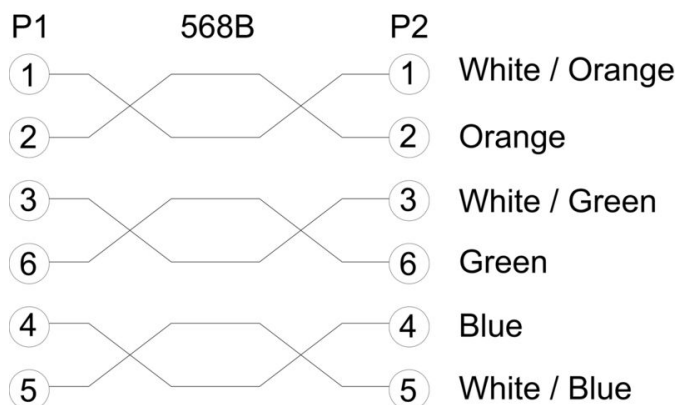

Механические свойства и свойства материала кабеля

Устойчивость к воздействию масла	№	Цветовой код	красный, серый
Галогены	Нет	Огнестойкость	in accordance with IEC 60332-1

Штекер

Штекер правый	RJ12, IP20, штыревой контакт, прямой, штекер, неэкранированный	Штекер левый	RJ12, IP20, штыревой контакт, прямой, штекер, неэкранированный
---------------	----------------------------------------------------------------	--------------	----------------------------------------------------------------

www.weidmueller.com

Изображения

Схема соединений

Чертеж