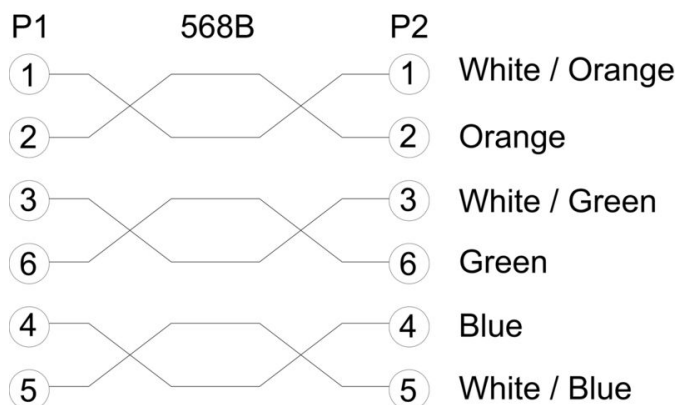

Механические свойства и свойства материала кабеля

Устойчивость к воздействию масла	№	Цветовой код	красный, серый
Галогены	Нет	Огнестойкость	in accordance with IEC 60332-1

Штекер

Штекер правый	RJ12, IP20, штыревой контакт, прямой, штекер, неэкранированный	Штекер левый	RJ12, IP20, штыревой контакт, прямой, штекер, неэкранированный
---------------	--	--------------	--

www.weidmueller.com

Изображения

Схема соединений

Чертеж