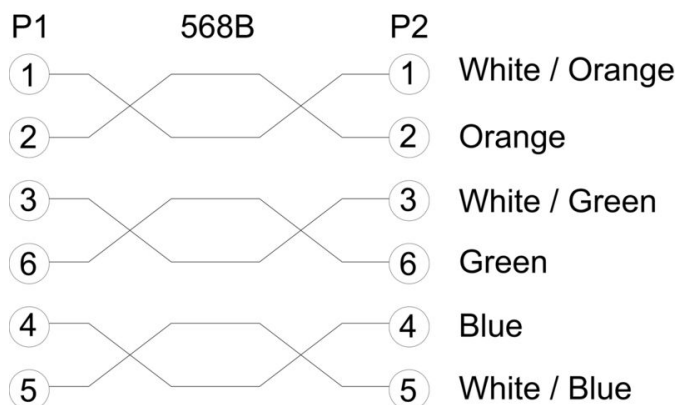

IE-C6GO6LD0003F40F40-X-K3KV

Weidmüller Interface GmbH & Co. KG
Klingenbergstraße 26
D-32758 Detmold
Germany

www.weidmueller.com

Изображения

Схема соединений

Чертеж