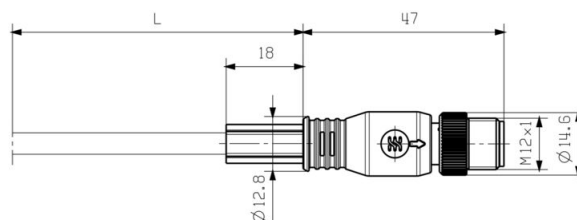

IE-C5DB4WE0220MCSMCS-E

Weidmüller Interface GmbH & Co. KG
Klingenbergstraße 26
D-32758 Detmold
Germany

www.weidmueller.com

Изображения