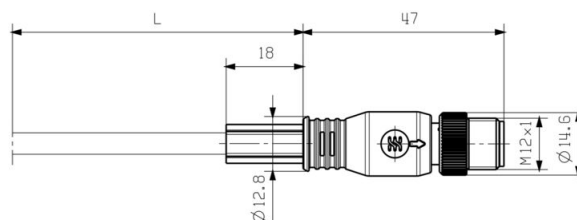

IE-C5DB4WE0180MCSMCS-E

Weidmüller Interface GmbH & Co. KG
Klingenbergstraße 26
D-32758 Detmold
Germany

www.weidmueller.com

Изображения