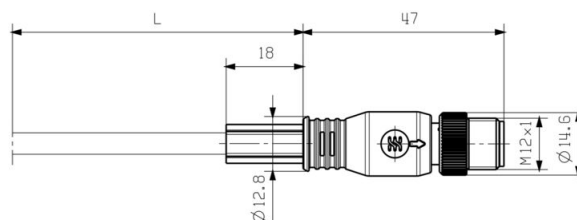

IE-C5DB4WE0150MCSMCS-E

Weidmüller Interface GmbH & Co. KG
Klingenbergstraße 26
D-32758 Detmold
Germany

www.weidmueller.com

Изображения