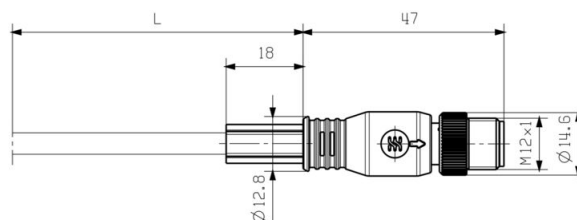

IE-C5DB4WE0125MCSMCS-E

Weidmüller Interface GmbH & Co. KG
Klingenbergstraße 26
D-32758 Detmold
Germany

www.weidmueller.com

Изображения