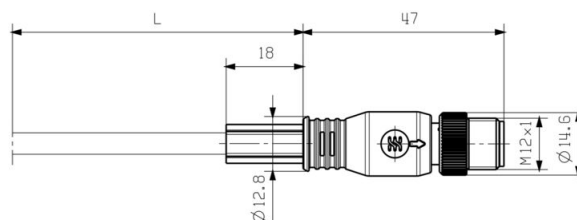

www.weidmueller.com

Изображения

Схема соединений

M12		M12
1	yellow	1
2	white	2
3	orange	3
4	blue	4

Детальный чертеж

**IE-C5DB4WE0090MCSMCS-E**

**Weidmüller Interface GmbH & Co. KG**  
Klingenbergstraße 26  
D-32758 Detmold  
Germany