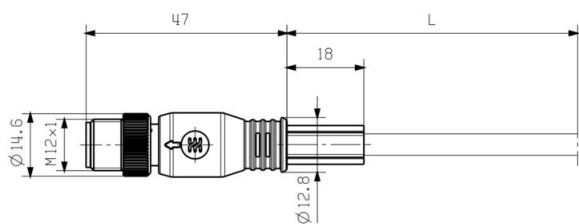

www.weidmueller.com

Изображения

Схема соединений

M12		M12
1	yellow	1
2	white	2
3	orange	3
4	blue	4

Детальный чертеж

IE-C5DB4WE0040MCSMCS-E

Weidmüller Interface GmbH & Co. KG  
Klingenbergstraße 26  
D-32758 Detmold  
Germany