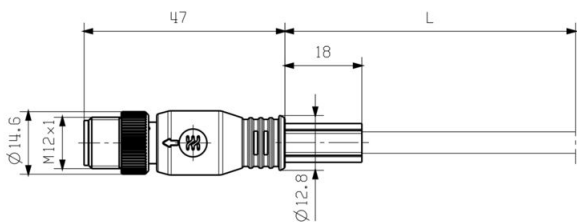

Weidmüller Interface GmbH & Co. KG
Klingenbergstraße 26
D-32758 Detmold
Germany

www.weidmueller.com

Изображения

Схема соединений

M12		M12
1	yellow	1
2	white	2
3	orange	3
4	blue	4

Детальный чертеж

IE-C5DB4WE0025MCSMCS-E