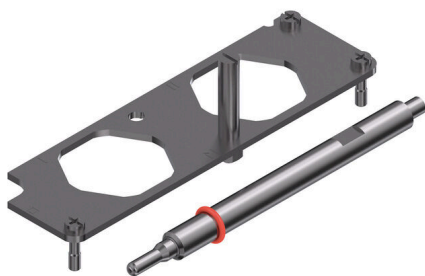

## HDC HP 550 SSM 2 SET

В число принадлежностей HighPower компании Weidmüller входят соединители HighPower компании RockStar®. Это обеспечивает безопасность, стабильность и простоту использования.

Надежные крышки, прецизионно настроенные кодирующие элементы и качественный крепеж обеспечивают надежное высокотокковое соединение — отличное решение для сферы энергетики, железных дорог и промышленности.

### Основные данные для заказа

Версия	HDC - вставка, Количество полюсов: 2, Типоразмер установки: 8
Заказ №	<a href="#">3118140000</a>
Тип	HDC HP 550 SSM 2 SET
GTIN (EAN)	4099987243865
Кол.	1 Штука

**HDC HP 550 SSM 2 SET**

**Weidmüller Interface GmbH & Co. KG**  
Klingenbergstraße 26  
D-32758 Detmold  
Germany

www.weidmueller.com

**Технические данные**

**Размеры и массы**

Высота	46 mm	Высота (в дюймах)	1.811 inch
Ширина	42 mm	Ширина (в дюймах)	1.6535 inch
Длина	140 mm	Длина (в дюймах)	5.5118 inch
Размеры крепежа, высота	130 mm	Размеры крепежа, ширина	32 mm
Масса нетто	160.8 g		

**Экологическое соответствие изделия**

Состояние соответствия RoHS	Соответствует без исключения		
REACH SVHC	Нет SVHC выше 0,1 wt%		

**Общие данные**

Количество полюсов	2	Типоразмер установки	8
Класс пожаростойкости UL 94	None	Цветовой код	серебристо-серый
Основной материал	Нержавеющая сталь	Серия	HighPower
Не содержит галогенов	false	BG	8