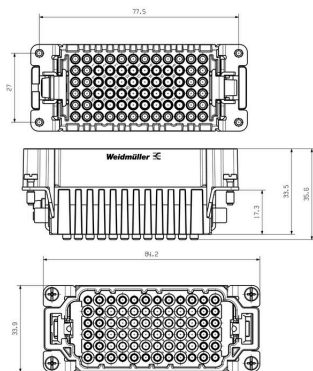

HDC HDD 24 MC EX 1500

Weidmüller Interface GmbH & Co. KG
Klingenbergstraße 26
D-32758 Detmold
Germany

www.weidmueller.com

Изображения