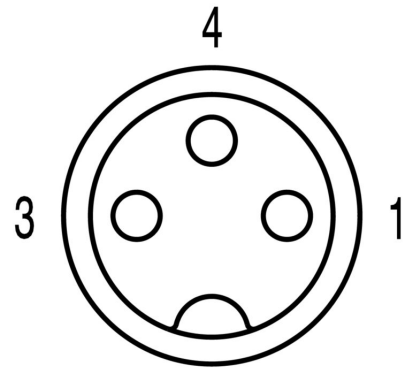

Схема контактов