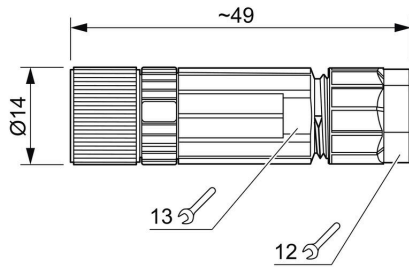

SAIBGP-P-3A-3.5/5.5-M8

Weidmüller Interface GmbH & Co. KG
Klingenbergstraße 26
D-32758 Detmold
Germany

www.weidmueller.com

Изображения

Габаритный чертёж