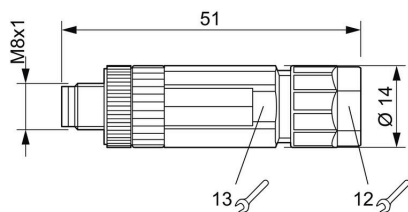

SAISGP-P-4A-3.5/5.5-M8

Weidmüller Interface GmbH & Co. KG
Klingenbergstraße 26
D-32758 Detmold
Germany

www.weidmueller.com

Изображения

Габаритный чертёж