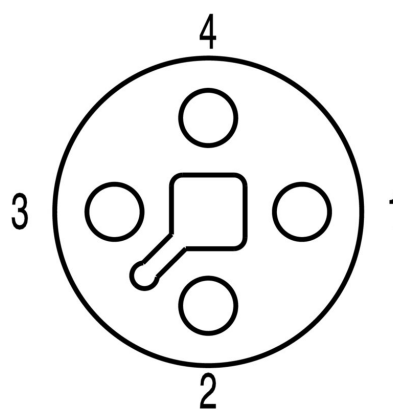

Схема контактов