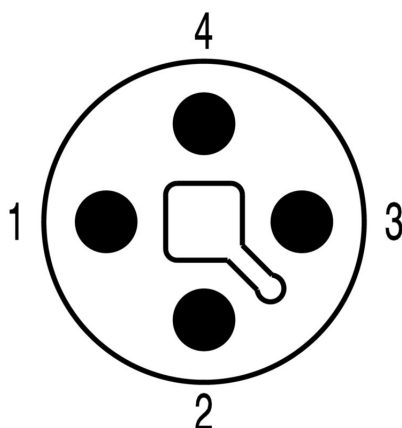

Схема контактов