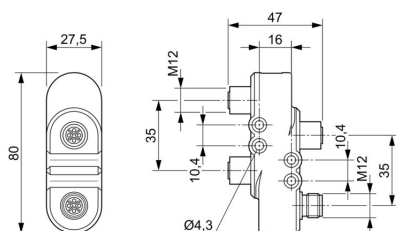

SAI-H4-M12-T-SI

Weidmüller Interface GmbH & Co. KG
Klingenbergstraße 26
D-32758 Detmold
Germany

www.weidmueller.com

Изображения

Габаритный чертеж

Схема контактов

Схема контактов

Схема соединений