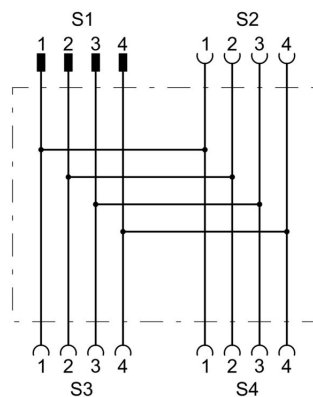

SAI-H4-M12-T-SI

Weidmüller Interface GmbH & Co. KG
Klingenbergstraße 26
D-32758 Detmold
Germany

www.weidmueller.com

Изображения

Габаритный чертеж

Схема контактов

Схема контактов

Схема соединений