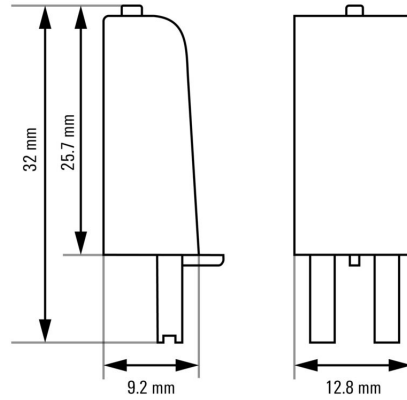

CXX L 63R

Weidmüller Interface GmbH & Co. KG
Klingenbergstraße 26
D-32758 Detmold
Germany

www.weidmueller.com

Technical data

Сертификаты

ROHS	Соответствовать
------	-----------------

Размеры и массы

Глубина	25.7 mm	Глубина (дюймов)	1.0118 inch
Высота	9.2 mm	Высота (в дюймах)	0.3622 inch
Ширина	12.8 mm	Ширина (в дюймах)	0.5039 inch
Масса нетто	2 g		

Размеры

Метод проводного соединения	Втычное соединение
-----------------------------	--------------------

Классификации

ETIM 8.0	EC002586	ETIM 9.0	EC002586
ETIM 10.0	EC002586	ECLASS 14.0	27-37-16-92
ECLASS 15.0	27-37-16-92		

Drawings

Connection diagram

Dimensional drawing

Miscellaneous

Type code CUBESERIES LED / protective module versions