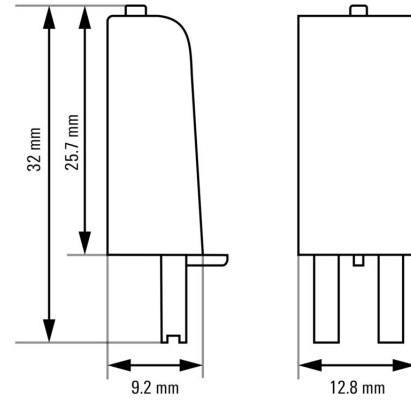

## Размеры и массы

Глубина	25.7 mm	Глубина (дюймов)	1.0118 inch
Высота	9.2 mm	Высота (в дюймах)	0.3622 inch
Ширина	12.8 mm	Ширина (в дюймах)	0.5039 inch
Масса нетто	2 g		

## Размеры

Метод проводного соединения	Втычное соединение
-----------------------------	--------------------

## Классификации

ETIM 8.0	EC002586	ETIM 9.0	EC002586
ETIM 10.0	EC002586	ECLASS 14.0	27-37-16-92
ECLASS 15.0	27-37-16-92		

Drawings

Connection diagram

Dimensional drawing

Miscellaneous

Type code CUBESERIES LED / protective module versions