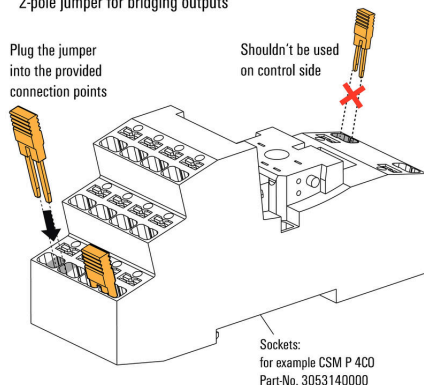

CXX JMP 2P BL

Weidmüller Interface GmbH & Co. KG
 Klingenbergstraße 26
 D-32758 Detmold
 Germany

www.weidmueller.com

Изображения

Пример использования

Пример использования

How to install a cross connection
 2-pole jumper for bridging outputs

Пример использования

How to install a cross connection
 2-pole jumper for bridging outputs

Пример использования

How to install a cross connection
 2-pole jumper for bridging outputs

Пример использования

How to install a cross connection
 2-pole jumper for bridging outputs