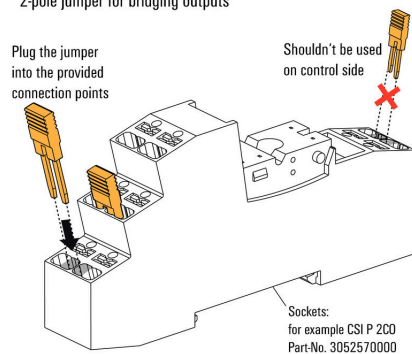

CXX JMP 2P BL

Weidmüller Interface GmbH & Co. KG
 Klingenbergstraße 26
 D-32758 Detmold
 Germany

www.weidmueller.com

Изображения

Пример использования

Пример использования

How to install a cross connection
 2-pole jumper for bridging outputs

Пример использования

How to install a cross connection
 2-pole jumper for bridging outputs

Пример использования

How to install a cross connection
 2-pole jumper for bridging outputs

Пример использования

How to install a cross connection
 2-pole jumper for bridging outputs