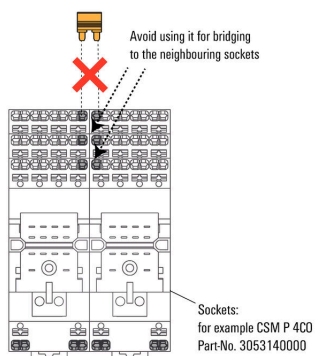

Пример использования

How to install a cross connection
2-pole jumper for bridging outputs