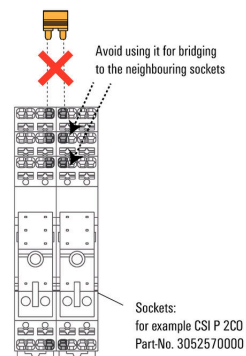

Пример использования

How to install a cross connection
2-pole jumper for bridging outputs