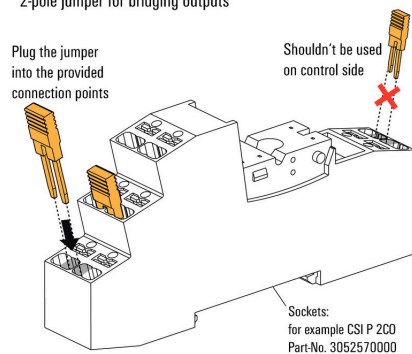

Перемычка для гнезд в CUBESERIES CRI.

- Версии с пластиком красного и синего цветов для кодировок потенциала Версии для гнезд PUSH IN:
- Восьмиконтактная перемычка для A1 и A2 катушки
- Двухконтактная вставная перемычка, чтобы соединить с соседними гнездами
- Двухконтактная вставная перемычка, чтобы соединить выходные каналы в пределах одного гнезда Версия для винтовых гнезд:
- Восьмиконтактная вставная перемычка, чтобы соединить с соседними гнездами

www.weidmueller.com

Изображения

Пример использования

Пример использования

How to install a cross connection
 2-pole jumper for bridging outputs

Пример использования

How to install a cross connection
 2-pole jumper for bridging outputs

Пример использования

How to install a cross connection
 2-pole jumper for bridging outputs

Пример использования

How to install a cross connection
 2-pole jumper for bridging outputs

Miscellaneous

Type code CUBESERIES accessories versions