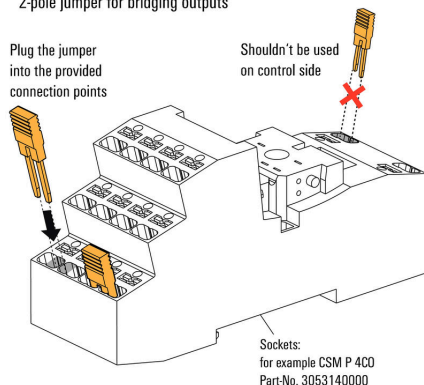

Перемычка для гнезд в CUBESERIES CRI.

- Версии с пластиком красного и синего цветов для кодировок потенциала Версии для гнезд PUSH IN:
- Восьмиконтактная перемычка для A1 и A2 катушки
- Двухконтактная вставная перемычка, чтобы соединить с соседними гнездами
- Двухконтактная вставная перемычка, чтобы соединить выходные каналы в пределах одного гнезда Версия для винтовых гнезд:
- Восьмиконтактная вставная перемычка, чтобы соединить с соседними гнездами

www.weidmueller.com

Изображения

Пример использования

Пример использования

How to install a cross connection
 2-pole jumper for bridging outputs

Пример использования

How to install a cross connection
 2-pole jumper for bridging outputs

Пример использования

How to install a cross connection
 2-pole jumper for bridging outputs

Пример использования

How to install a cross connection
 2-pole jumper for bridging outputs

Miscellaneous

Type code CUBESERIES accessories versions