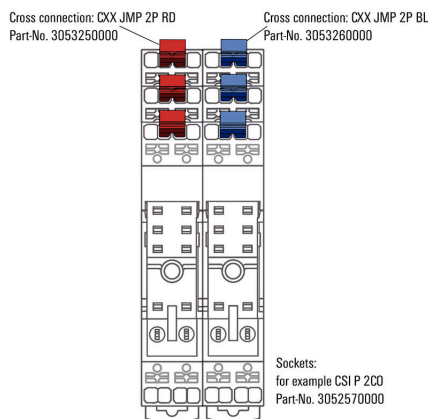

Перемычка для гнезд в CUBESERIES CRI.

- Версии с пластиком красного и синего цветов для кодировок потенциала Версии для гнезд PUSH IN:
- Восьмиконтактная перемычка для A1 и A2 катушки
- Двухконтактная вставная перемычка, чтобы соединить с соседними гнездами
- Двухконтактная вставная перемычка, чтобы соединить выходные каналы в пределах одного гнезда Версия для винтовых гнезд:
- Восьмиконтактная вставная перемычка, чтобы соединить с соседними гнездами

Основные данные для заказа

Версия	CUBESERIES, Перемычка
Заказ №	3053250000
Тип	CXX JMP 2P RD
GTIN (EAN)	4099987023078
Кол.	30 Штука

CXX JMP 2P RD

Weidmüller Interface GmbH & Co. KG
 Klingenbergstraße 26
 D-32758 Detmold
 Germany

www.weidmueller.com

Изображения

Пример использования

Пример использования

How to install a cross connection
 2-pole jumper for bridging outputs

Пример использования

How to install a cross connection
 2-pole jumper for bridging outputs