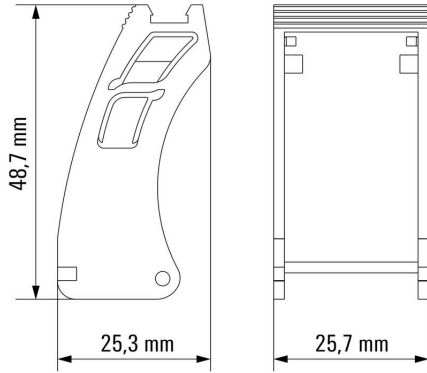

CXM CLIP P

Weidmüller Interface GmbH & Co. KG
Klingenbergstraße 26
D-32758 Detmold
Germany

Drawings

www.weidmueller.com

Dimensional drawing