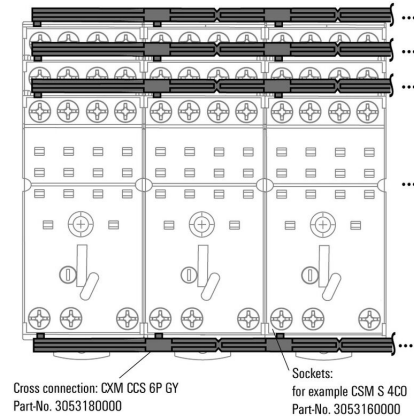

Пример использования