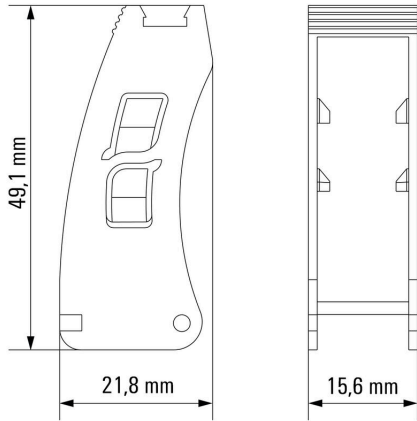

## Размеры и массы

Глубина	49.1 mm	Глубина (дюймов)	1.9331 inch
Высота	21.8 mm	Высота (в дюймах)	0.8583 inch
Ширина	15.6 mm	Ширина (в дюймах)	0.6142 inch
Масса нетто	4 g		

**Drawings**

[www.weidmueller.com](http://www.weidmueller.com)

**Dimensional drawing**

Miscellaneous

**Type code CUBESERIES accessories versions**