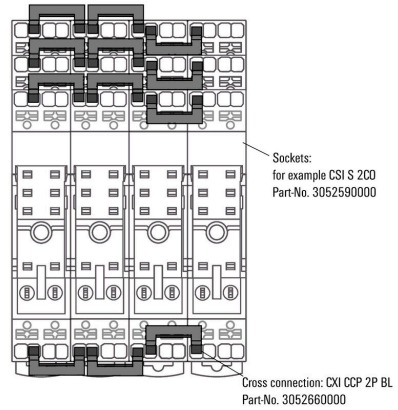

Пример использования