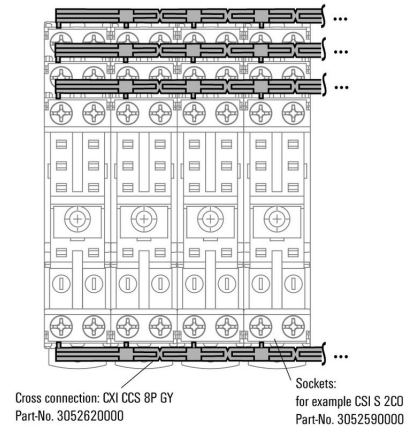

Пример использования