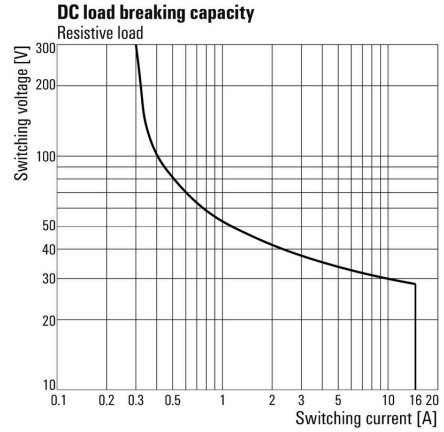

Connection diagram

Graph

Graph

Graph

Dimensional drawing