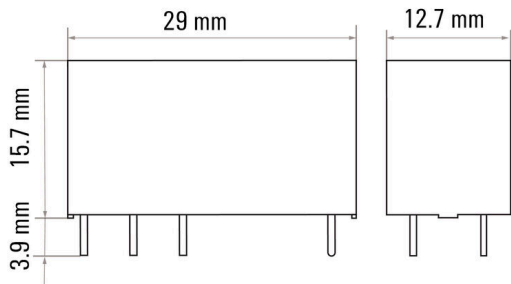

Dimensional drawing