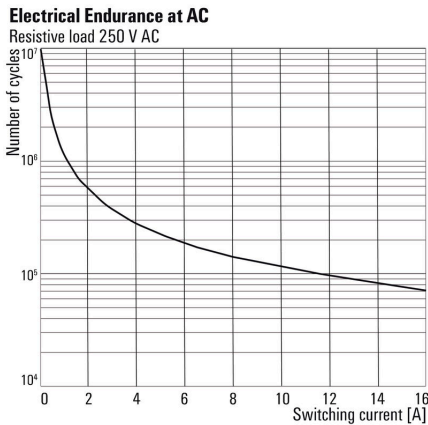

Connection diagram

Graph

Graph

Graph

Dimensional drawing