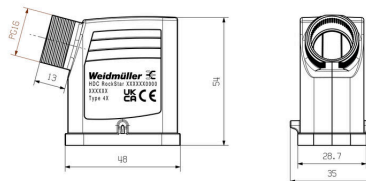

HDC HQP TSLU 1PG16 BLK

Weidmüller Interface GmbH & Co. KG

Klingenbergstraße 26

D-32758 Detmold

Germany

www.weidmueller.com

Изображения